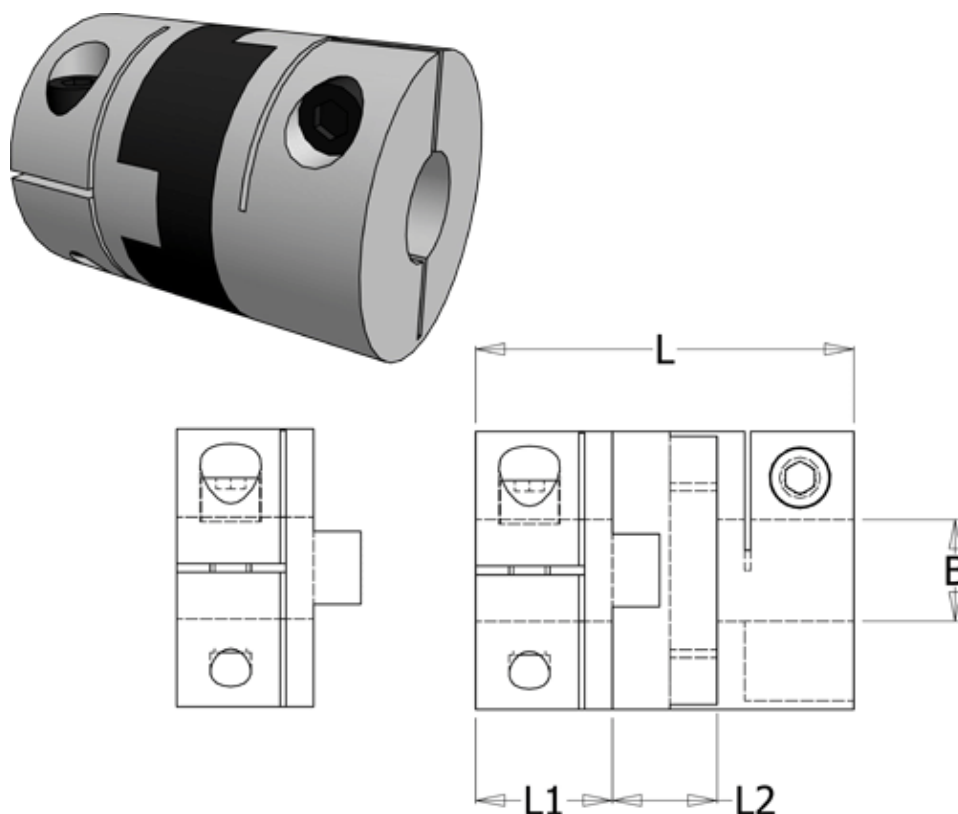

Article number: 33214525752

Description: Oldham coupling hub 452H57.52 ALU
with clamp hub and through bore, bore 25 mm

Measures

B1 = 25

D = 57.1

L = 78

L1 = 28.4

L2 = 21.2

Note: Overnævnte varenr. er kun for et koblingsnav. Der går 2 koblingsnav og 1 element til 1 komplet kobling

Screw = M6

Torque (Nm) = 44